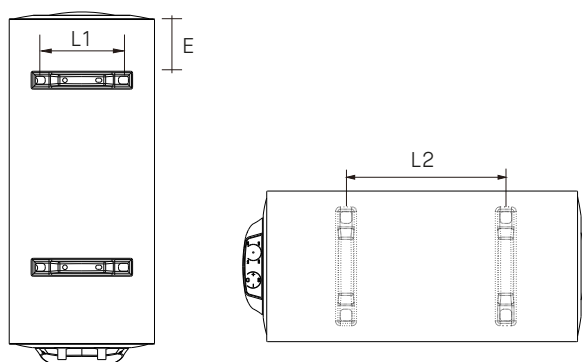

Protección antiheladas

Función automática antilegionela

Aislamiento de poliuretano libre de HCFC

Instalación multiposición

Accesorios incluidos

	Referencia	Capacidad (litros)	Instalación	Potencia (w)	Dimensiones mm (alto x ancho x profundo)	EAN
<b>A</b>	CCV030BALI	30	Multiposicional	1.000 + 1.000	658 x 365 x 380	8432079830455
<b>B</b>	CCV050BALI	50	Multiposicional	1.000 + 1.000	920 x 365 x 380	8432079830462
<b>B</b>	CCV080BALI	80	Multiposicional	1.000 + 1.000	882 x 460 x 495	8432079830479
<b>B</b>	CCV100BALI	100	Multiposicional	1.000 + 1.000	1.045 x 460 x 495	8432079830486
<b>C</b>	CCV150BALI	150	Multiposicional	1.000 + 1.000	1.410 x 460 x 495	8432079830493

## Características

Referencia	Vertical / Horizontal					
	V30	V50	V80	V100	V150	
Capacidad litros	30	50	80	100	150	
Peso	Kg	13,6	18,5	25,6	29,3	41,6
Potencia	W	1.000 + 1.000				
Voltaje	V	220 / 240				
Frecuencia	Hz	50 / 60				
Presión nominal	bar	7.5				
Presión máxima seguridad	bar	8.0				
Presión de ensayo	bar	12.0				
Regulación de temperatura	°C	40-70				
Temperatura máxima de seguridad	°C	90				
Función antibacteriana		Automática				
Control de temperatura		Automática / Función Smart				
Conexiones hidráulicas		1/2" - 1/2"				
Recubrimiento depósito		Esmalte porcelánico vitrificado a 810°C				
Aislamiento		Poliuretano 100% libre de HCFC				

## Dimensiones (mm)

Capacidad	30L	50L	80L	100L	150L
A	380	380	495	495	495
B	658	920	882	1045	1410
C	365	365	460	460	460
D	100	100	100	100	100
E	182	182	225	225	225

## Medidas instalación (mm)

Instalación Vertical

Instalación Horizontal

	30L	50L	80L	100L	150L
L1	185	185	210	210	280
L2	208	470	327	487	856
E	182	182	225	225	225