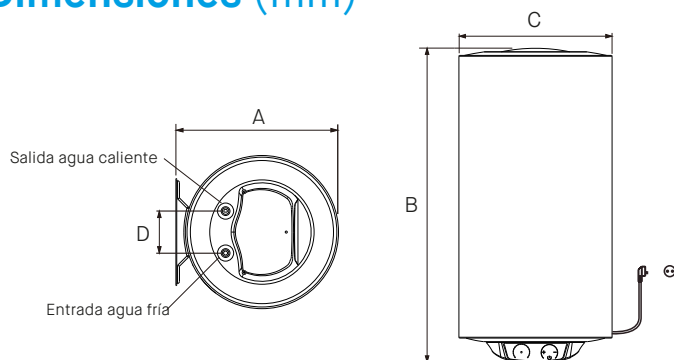

Protección antiheladas

Función automática antilegionela

Aislamiento de poliuretano libre de HCFC

Instalación multiposición

Accesorios incluidos

	Referencia	Capacidad (litros)	Instalación	Potencia (w)	Dimensiones mm (alto x ancho x profundo)	EAN
<b>A</b>	CCV030BALI	30	Multiposicional	1.000 + 1.000	658 x 365 x 380	8432079830455
<b>B</b>	CCV050BALI	50	Multiposicional	1.000 + 1.000	920 x 365 x 380	8432079830462
<b>B</b>	CCV080BALI	80	Multiposicional	1.000 + 1.000	882 x 460 x 495	8432079830479
<b>B</b>	CCV100BALI	100	Multiposicional	1.000 + 1.000	1.045 x 460 x 495	8432079830486
<b>C</b>	CCV150BALI	150	Multiposicional	1.000 + 1.000	1.410 x 460 x 495	8432079830493

## Características

Referencia	Vertical / Horizontal					
	V30	V50	V80	V100	V150	
Capacidad litros	30	50	80	100	150	
Peso	Kg	13,6	18,5	25,6	29,3	41,6
Potencia	W	1.000 + 1.000				
Voltaje	V	220 / 240				
Frecuencia	Hz	50 / 60				
Presión nominal	bar	7.5				
Presión máxima seguridad	bar	8.0				
Presión de ensayo	bar	12.0				
Regulación de temperatura	°C	40-70				
Temperatura máxima de seguridad	°C	90				
Función antibacteriana		Automática				
Control de temperatura		Automática / Función Smart				
Conexiones hidráulicas		1/2" - 1/2"				
Recubrimiento depósito		Esmalte porcelánico vitrificado a 810°C				
Aislamiento		Poliuretano 100% libre de HCFC				

## Dimensiones (mm)

Capacidad	30L	50L	80L	100L	150L
A	380	380	495	495	495
B	658	920	882	1045	1410
C	365	365	460	460	460
D	100	100	100	100	100
E	182	182	225	225	225

## Medidas instalación (mm)

Instalación Vertical

Instalación Horizontal

	30L	50L	80L	100L	150L
L1	185	185	210	210	280
L2	208	470	327	487	856
E	182	182	225	225	225